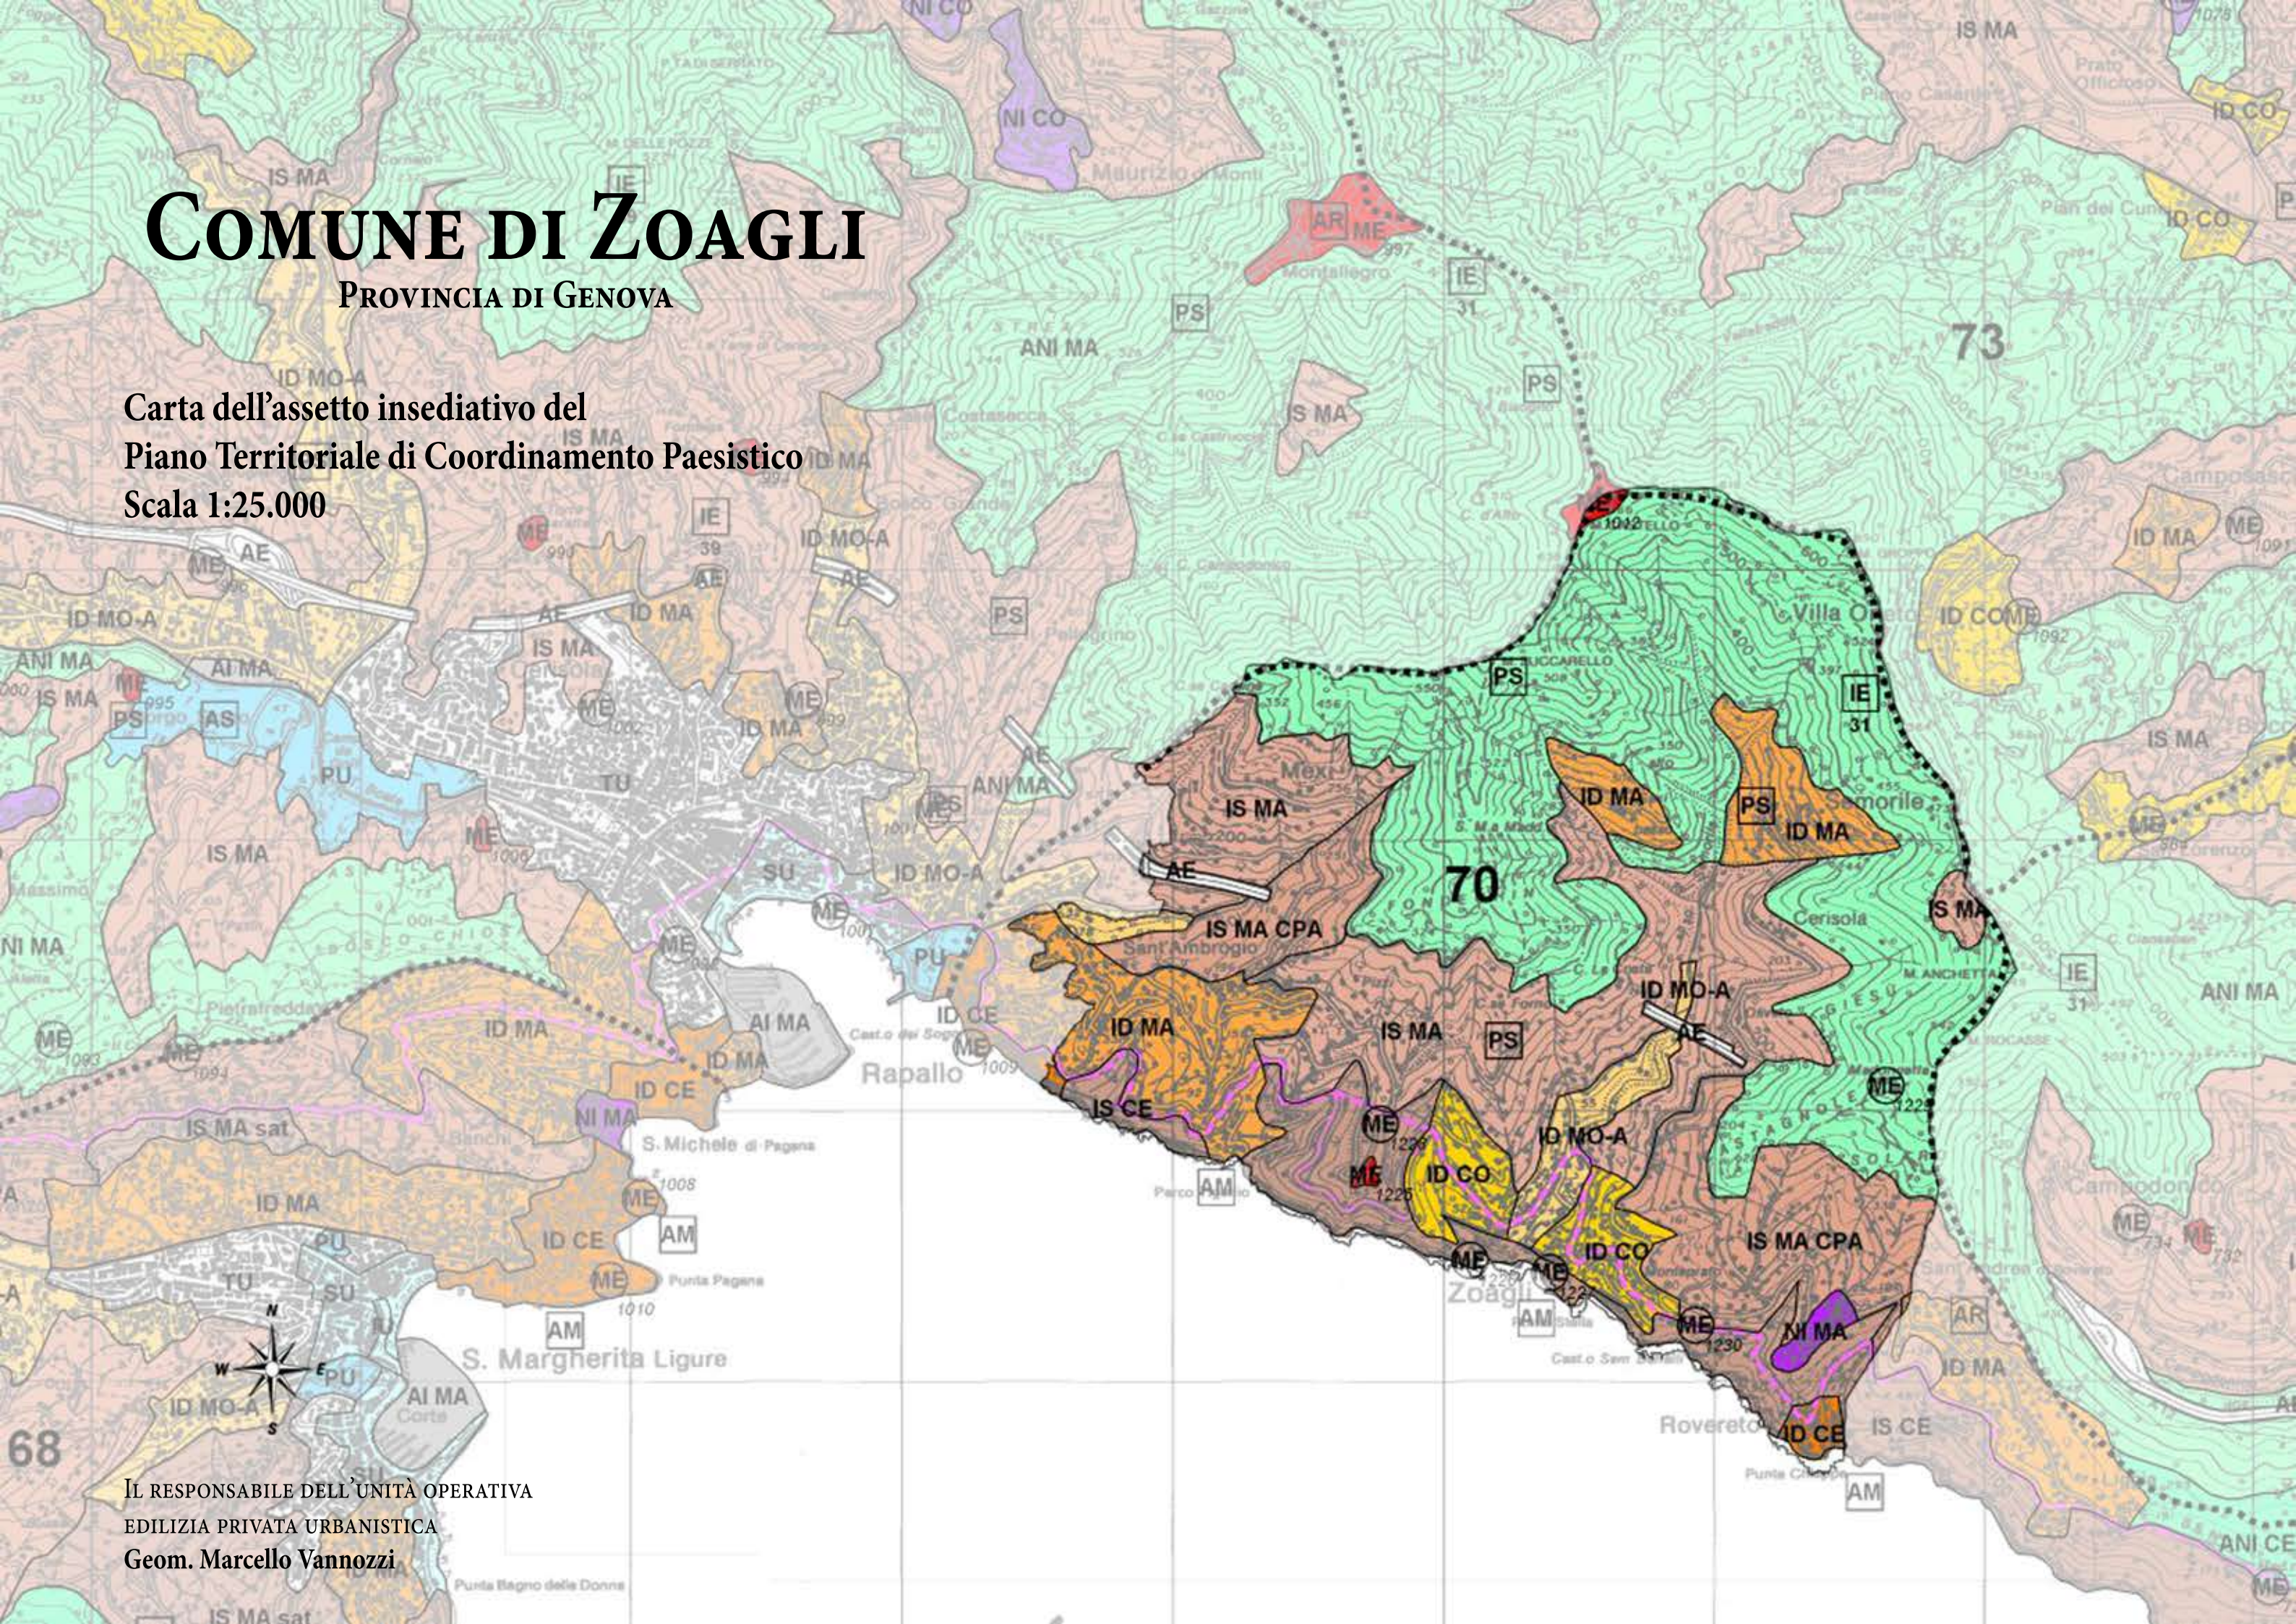

# COMUNE DI ZOAGLI

PROVINCIA DI GENOVA

Carta dell'assetto insediativo del  
Piano Territoriale di Coordinamento Paesistico  
Scala 1:25.000

IL RESPONSABILE DELL'UNITÀ OPERATIVA  
EDILIZIA PRIVATA URBANISTICA  
Geom. Marcello Vannozi